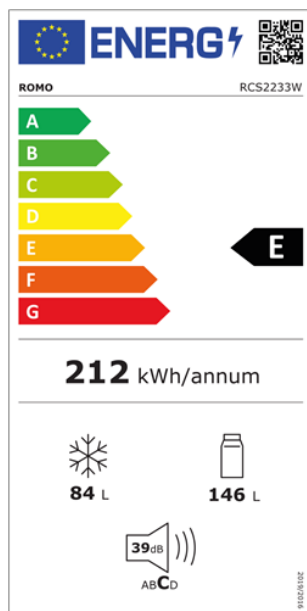

CHLADNIČKA RCS2233W

Výrobce: Romo

Kód EAN: 8588008222379

Popis

- Kombinovaná chladnička s mrazákem dole
- Barevné provedení: bílé
- Čistý objem chladničky / mrazničky: 146 l / 84 l
- Vnitřní LED osvětlení
- Automatické odmrazování chladničky
- Mrazicí výkon 4 kg/24 h
- Akumulační doba (výdrž bez proudu): 14 h
- 3 objemné zásuvky v mrazničce
- Energetická třída E • Roční spotřeba energie: 212 kWh
- Hlučnost 39 dB (A)
- Rozměry (VxŠxH): 152 x 54 x 59,5 cm

Technologie

Nízká hlučnost

Změna směru
otevírání dveří

Šířka 54 cm

LessFrost

LED osvětlení

Nízká spotřeba